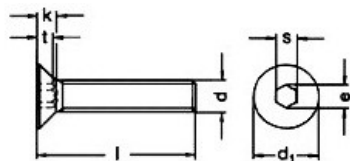

## Description:

Insex Screw, M6x16mm, Stainless Steel A2, DIN 7991, W/Hex

## Item number:

12.04.300-5

Units	Box	Carton	HS Code	Barcode
Pcs.	500	4000	7318155290	
				5704866444705

d	M 6
l	16
b	16
d1 max.	12
e	4,58
k max.	3,3
s	4
t	2,5